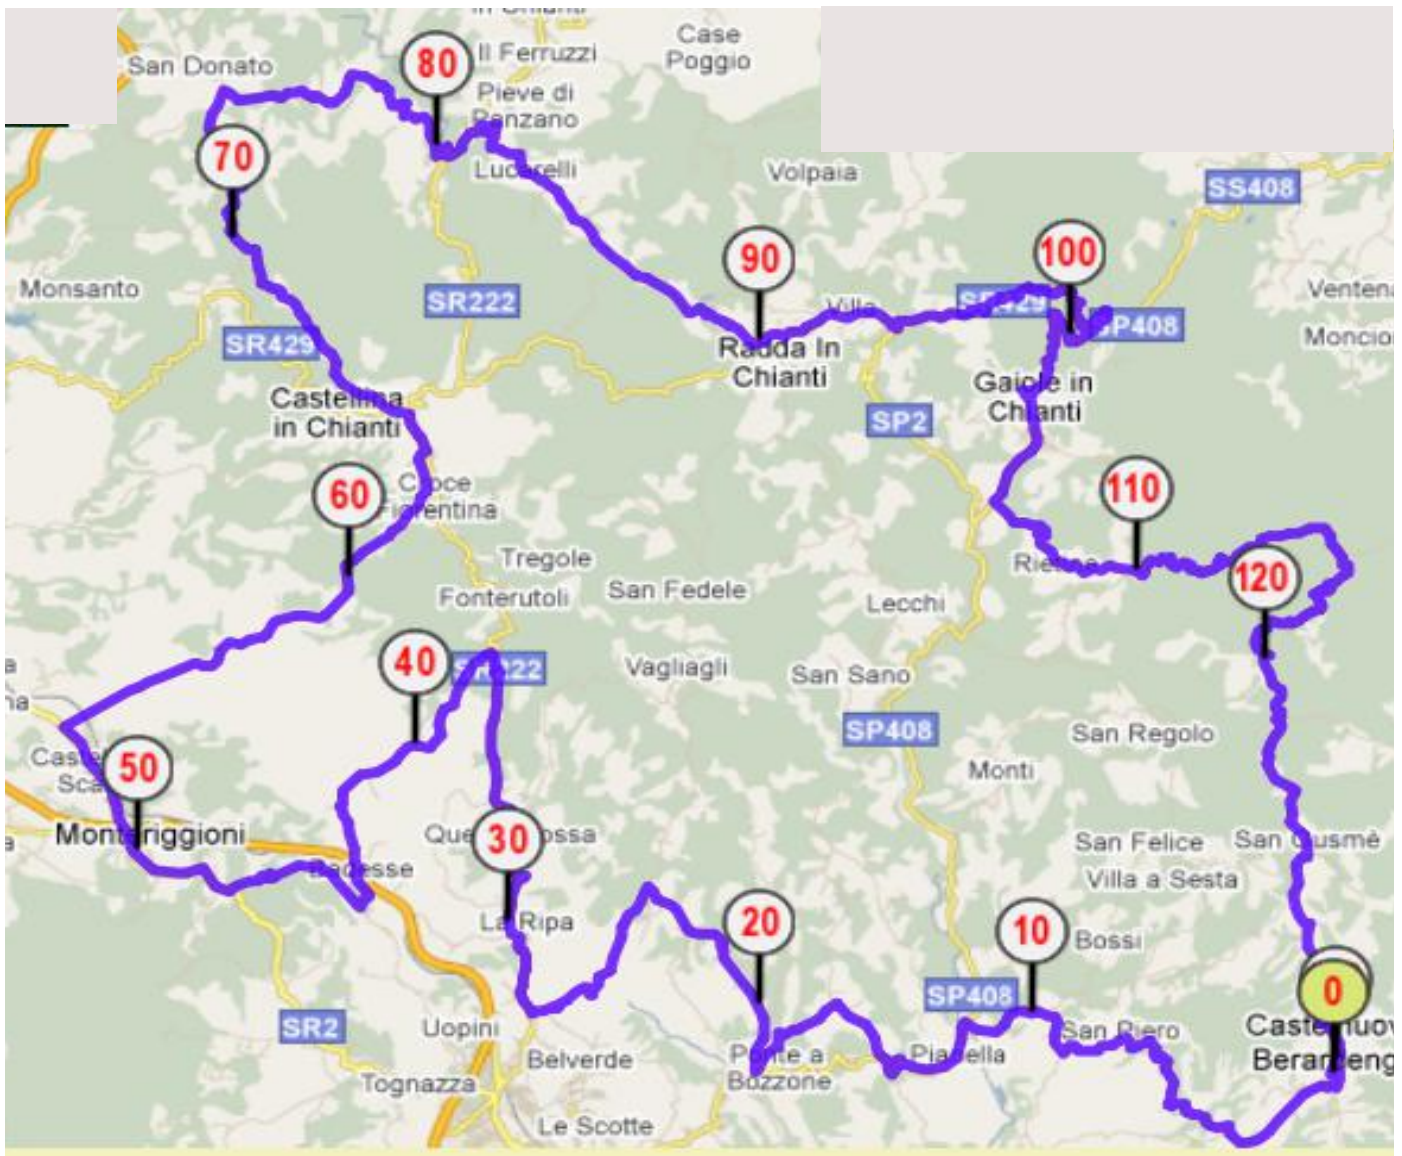

# Ciclotour - 131 km

CASTELNUOVO BERARDENGA

[ Chianti Classic 131 km ]

CASTELNUOVO BERARDENGA